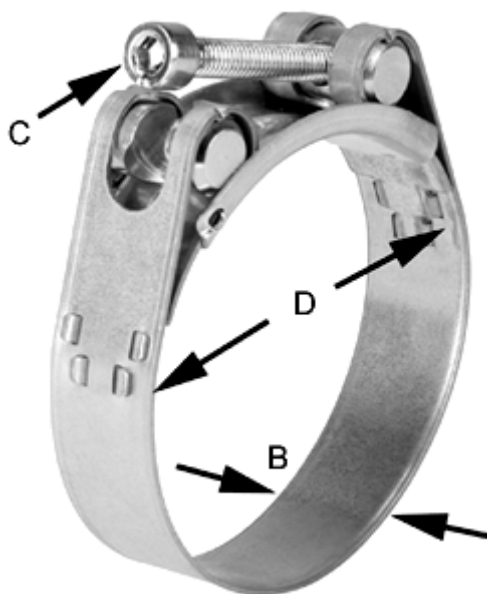

Varenummer: 025927302156

Beskrivelse: Norma slangebånd GBS M 156/30 W2 ISK QRC

Mål

Bredde B = 30
C (Skruetype) = ISK
Diameter D = 150-162